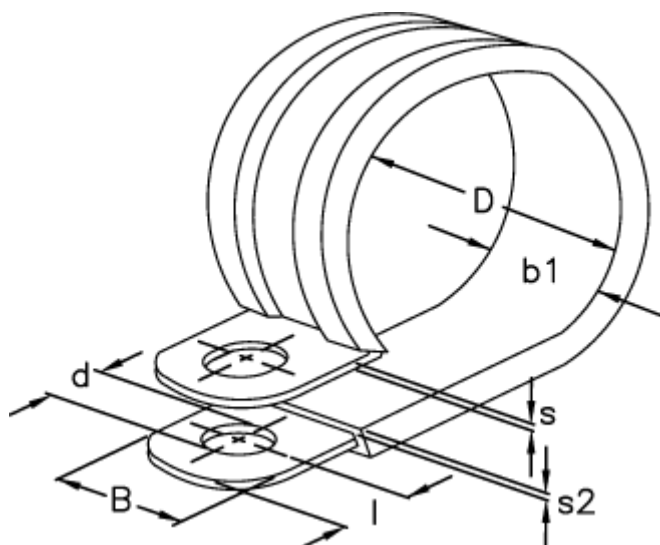

Varenummer: 029456112024
Beskrivelse: Norma rørbøjle RLGU 1. 24/12 W1

Mål

b1	= 15
Bredde B	= 12
d	= 6.4
Diameter D	= 24
l	= 6
s	= 0.8
s2	= 1.2